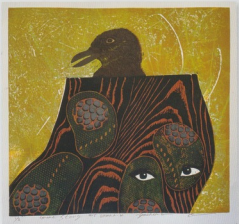

石塚 千春

布袋尊『阿々大笑』

size : 183×262cm 油彩

小田 淑郎

Green Story No.15

size : 45×45cm

木版

小栗 豊

花の絵 水仙

size : 72×100cm

水彩

栗原 幸彦

無題

size : 90×90cm
(S30号)
和紙、パステル

川邊 耕一

Floating24-1330-21

size : 17.6×21.3cm
アクリル、油絵具、
オイルスタイック
/イラストボード

小杉 義武

僕とボクとBOKU

size : 200×91cm
油彩

鈴木 修一

impression

size : 45×45cm 木版画、コラグラフ

鈴木 邦男